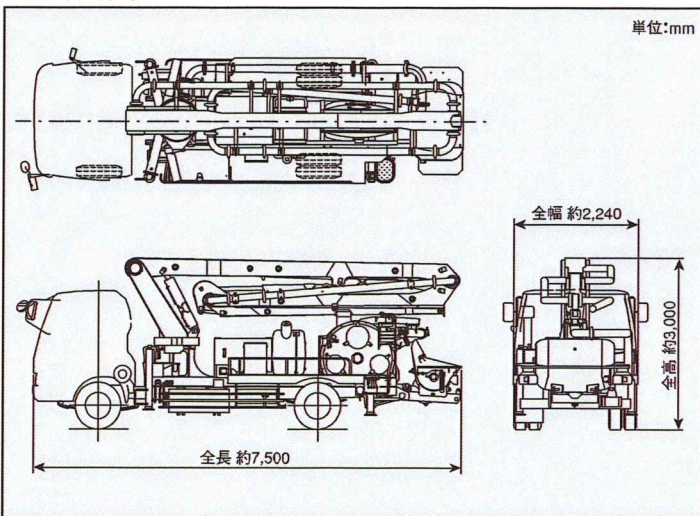

■ 主要諸元

形	式	PH65A-19B		
性	最大吐出量	高速圧送 65m³/h×1.8MPa		
	(吐出量×吐出圧力) 低速圧送	55m³/h×2.2MPa		
能	残コン排出方式	水洗		
	輸送管径	100A		
ポ	最大骨材寸法	25mm		
	方	式	真空スクイーズ式	
ン	ポンピングチューブ径	5B		
	ホッパ	容積	0.3m³	
ブ	地上高	約1.14m		
	水タンク容量	450L		
洗	方	法	ポンプ本体兼用	
	配管洗浄	最大吐出量	65m³/h(高速) 55m³/h(低速)	
浄		最大吐出圧力	1.8MPa(高速) 2.2MPa(低速)	
	方	法	小型電水ポンプ	
車	体洗浄	最大吐出量	90L/min	
		最大吐出圧力	0.3MPa	
ブ	形	式	全油圧3段屈折先端スライド式	
	最	大長さ	15.6m	
旋	最	大地上高	18.6m	
	回	角度	360°全旋回	
操	作	方法	電磁油圧式(手動・リモコン両用)	
	コ	ンクリート配管径	100A	
ム	ア	ウトリガ	形式	手動引出し、ジャッキ油圧式
		フロント張出スパン	4,700mm(最大)	
の	ジャッキ	フロント	78.9kN(8t)	
	反カ	リヤ	78.9kN(8t)	
他	操	作方式	コントロールパネルによる集中制御	
	架	装シヤシ	積載5.5トン車級	
車	両	全長	約7,500mm	
	両	全幅	約2,240mm	
の	車	両全高	約3,000mm	
	車	両重量	約8,685kg	
乗	員		3名	
	車	両総重量	約8,850kg	

■ 圧送性能

■ ブーム作業範囲図

■ 外観図

■ 設置寸法・走行寸法

インターネットホームページもご利用いただけます。 <http://www.kyokuto.com/>

極東開発工業株式会社 CP(コンクリートポンプ)営業部

本社 西宮市甲子園口6-1-45 〒663-8545 TEL(0798)66-1000
 東京本部 東京都品川区東品川3-15-10 〒140-0002 TEL(03)5781-9821