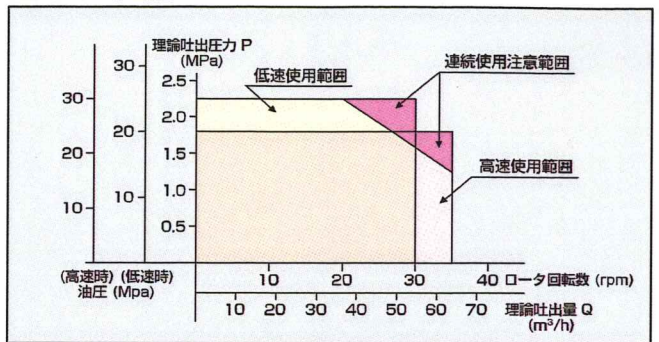

■ 主要諸元

形	式	PH65A-19B		
性	最大吐出量	高速圧送 65m³/h×1.8MPa		
	(吐出量×吐出圧力) 低速圧送	55m³/h×2.2MPa		
能	残コン排出方式	水洗		
	輸送管径	100A		
ポ	最大骨材寸法	25mm		
	方	式	真空スクイーズ式	
ン	ポンピングチューブ径	5B		
	ホッパ	容積	0.3m³	
ブ	地上高	約1.14m		
	水タンク容量	450L		
洗	方	法	ポンプ本体兼用	
	配管洗浄	最大吐出量	65m³/h(高速) 55m³/h(低速)	
浄		最大吐出圧力	1.8MPa(高速) 2.2MPa(低速)	
	方	法	小型電水ポンプ	
車	体洗浄	最大吐出量	90L/min	
		最大吐出圧力	0.3MPa	
ブ	形	式	全油圧3段屈折先端スライド式	
	最	大長さ	15.6m	
旋	最	大地上高	18.6m	
	回	角度	360°全旋回	
操	作	方法	電磁油圧式(手動・リモコン両用)	
	コ	ンクリート配管径	100A	
ム	ア	ウトリガ	形式	手動引出し、ジャッキ油圧式
		フロント張出スパン	4,700mm(最大)	
の	ジャッキ	フロント	78.9kN(8t)	
	反カ	リヤ	78.9kN(8t)	
他	操	作方式	コントロールパネルによる集中制御	
	架	装シヤシ	積載5.5トン車級	
車	両	全長	約7,500mm	
	両	全幅	約2,240mm	
の	車	両全高	約3,000mm	
	車	両重量	約8,685kg	
乗	員		3名	
	車	両総重量	約8,850kg	

■ 圧送性能