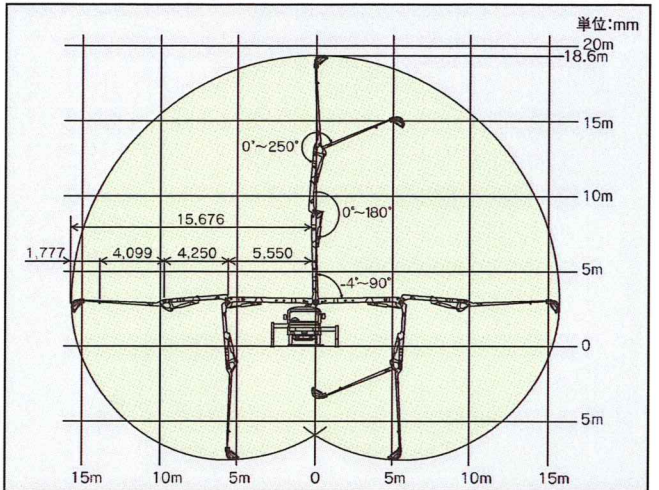

■ 主要諸元

形	式	PH65A-19B		
性	最大吐出量	高速圧送 65m³/h×1.8MPa		
	(吐出量×吐出圧力) 低速圧送	55m³/h×2.2MPa		
能	残コン排出方式	水洗		
	輸送管径	100A		
ポ	最大骨材寸法	25mm		
	方	式	真空スクイーズ式	
ン	ポンピングチューブ径	5B		
	ホッパ	容積	0.3m³	
ブ	地上高	約1.14m		
	水タンク容量	450L		
洗	方	法	ポンプ本体兼用	
	配管洗浄	最大吐出量	65m³/h(高速) 55m³/h(低速)	
浄		最大吐出圧力	1.8MPa(高速) 2.2MPa(低速)	
	方	法	小型電水ポンプ	
車	体洗浄	最大吐出量	90L/min	
		最大吐出圧力	0.3MPa	
ブ	形	式	全油圧3段屈折先端スライド式	
	最	大長さ	15.6m	
旋	最	大地上高	18.6m	
	回	角度	360°全旋回	
操	作	方法	電磁油圧式(手動・リモコン両用)	
	コ	ンクリート配管径	100A	
ム	ア	ウトリガ	形式	手動引出し、ジャッキ油圧式
		フロント張出スパン	4,700mm(最大)	
の	ジャッキ	フロント	78.9kN(8t)	
	反カ	リヤ	78.9kN(8t)	
他	操	作方式	コントロールパネルによる集中制御	
	架	装シヤシ	積載5.5トン車級	
車	両	全長	約7,500mm	
	両	全幅	約2,240mm	
の	車	両全高	約3,000mm	
	車	両重量	約8,685kg	
乗	員		3名	
	車	両総重量	約8,850kg	

■ 圧送性能

■ ブーム作業範囲図

■ 外観図

■ 設置寸法・走行寸法

インターネットホームページもご利用いただけます。 <http://www.kyokuto.com/>

極東開発工業株式会社 CP(コンクリートポンプ)営業部

本社 西宮市甲子園口6-1-45 〒663-8545 TEL(0798)66-1000
 東京本部 東京都品川区東品川3-15-10 〒140-0002 TEL(03)5781-9821