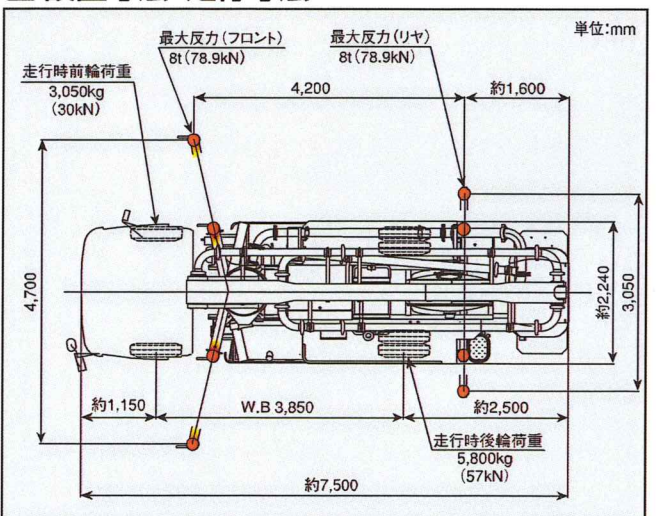

■ 主要諸元

形	式	PH65A-19B		
性	最大吐出量	高速圧送 65m³/h×1.8MPa		
	(吐出量×吐出圧力) 低速圧送	55m³/h×2.2MPa		
能	残コン排出方式	水洗		
	輸送管径	100A		
ポ	最大骨材寸法	25mm		
	方	式	真空スクイーズ式	
ン	ポンピングチューブ径	5B		
	ホッパ	容積	0.3m³	
ブ	地上高	約1.14m		
	水タンク容量	450L		
洗	方	法	ポンプ本体兼用	
	配管洗浄	最大吐出量	65m³/h(高速) 55m³/h(低速)	
浄		最大吐出圧力	1.8MPa(高速) 2.2MPa(低速)	
	方	法	小型電水ポンプ	
車	体洗浄	最大吐出量	90L/min	
		最大吐出圧力	0.3MPa	
ブ	形	式	全油圧3段屈折先端スライド式	
	最	大長さ	15.6m	
旋	最	大地上高	18.6m	
	回	角度	360°全旋回	
操	作	方法	電磁油圧式(手動・リモコン両用)	
	コ	ンクリート配管径	100A	
ム	ア	ウトリガ	形式	手動引出し、ジャッキ油圧式
		フロント張出スパン	4,700mm(最大)	
の	ジャッキ	フロント	78.9kN(8t)	
	反カ	リヤ	78.9kN(8t)	
他	操	作方式	コントロールパネルによる集中制御	
	架	装シヤシ	積載5.5トン車級	
車	両	全長	約7,500mm	
	両	全幅	約2,240mm	
の	車	両全高	約3,000mm	
	車	両重量	約8,685kg	
乗	員		3名	
	車	両総重量	約8,850kg	

■ 圧送性能

■ ブーム作業範囲図

■ 外観図

■ 設置寸法・走行寸法

インターネットホームページもご利用いただけます。 <http://www.kyokuto.com/>

極東開発工業株式会社 CP(コンクリートポンプ)営業部

本社 西宮市甲子園口6-1-45 〒663-8545 TEL(0798)66-1000
 東京本部 東京都品川区東品川3-15-10 〒140-0002 TEL(03)5781-9821